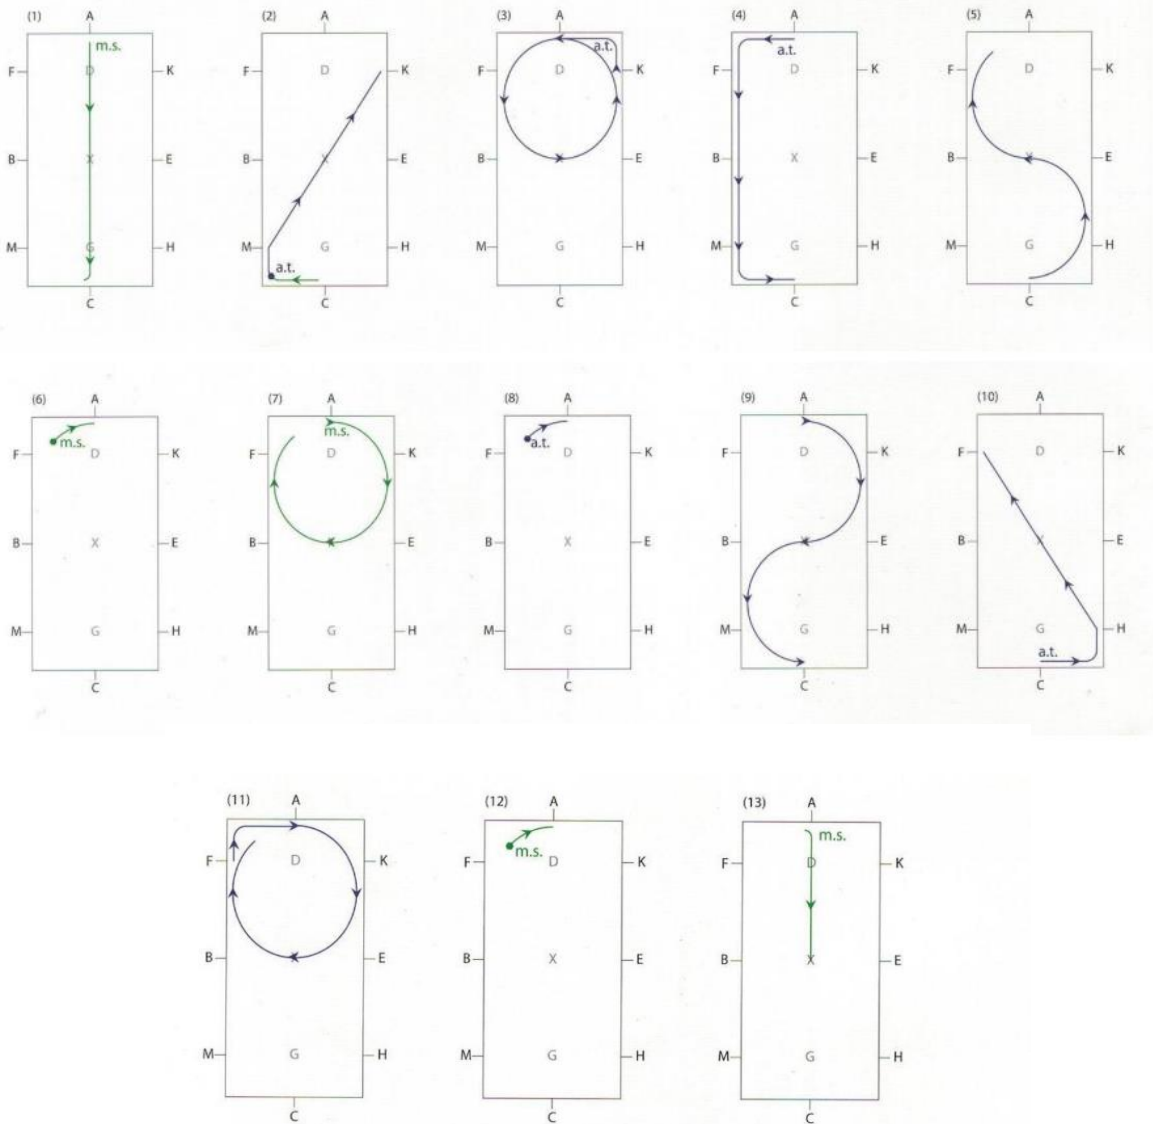

DANSK RIDE FORBUND

Programmer:

Programmerne kan ses her:

<https://www.rideforbund.dk/Ridesport/Discipliner/Breddeaktiviteter/Breddeaktiviteter/Pas%20de%20Deux.aspx>

Pas de deux afd. A - Obligatorisk

DANSK RIDE FORBUND