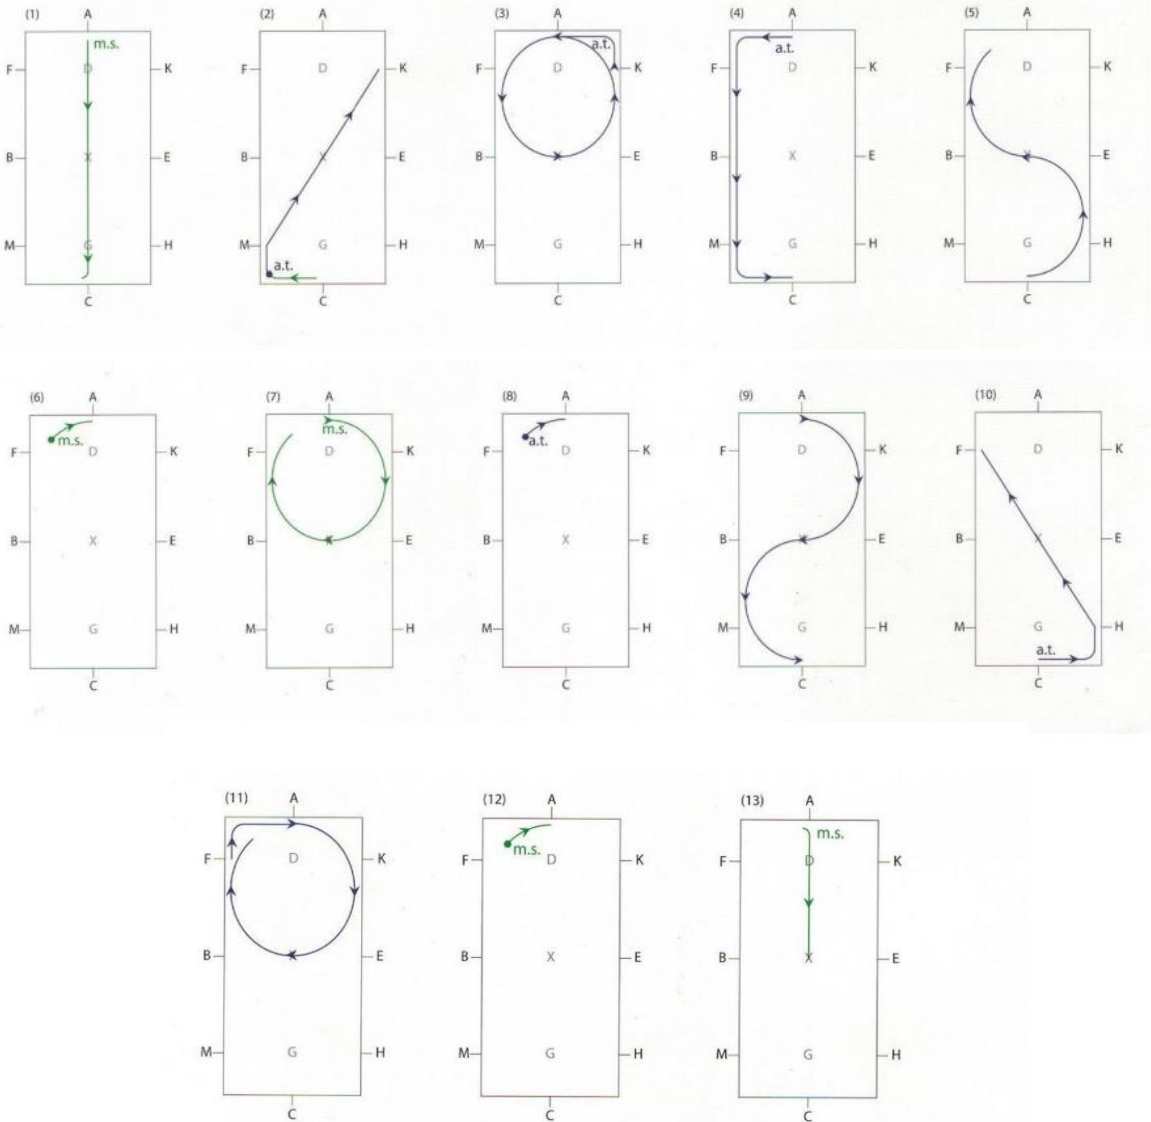

DANSK RIDE FORBUND

Programmer:

Programmerne kan ses her:

<https://www.rideforbund.dk/Ridesport/Disipliner/Breddeaktiviteter/Breddeaktiviteter/Pas%20de%20Deux.aspx>

Pas de deux afd. A - Obligatorisk

DANSK RIDE FORBUND